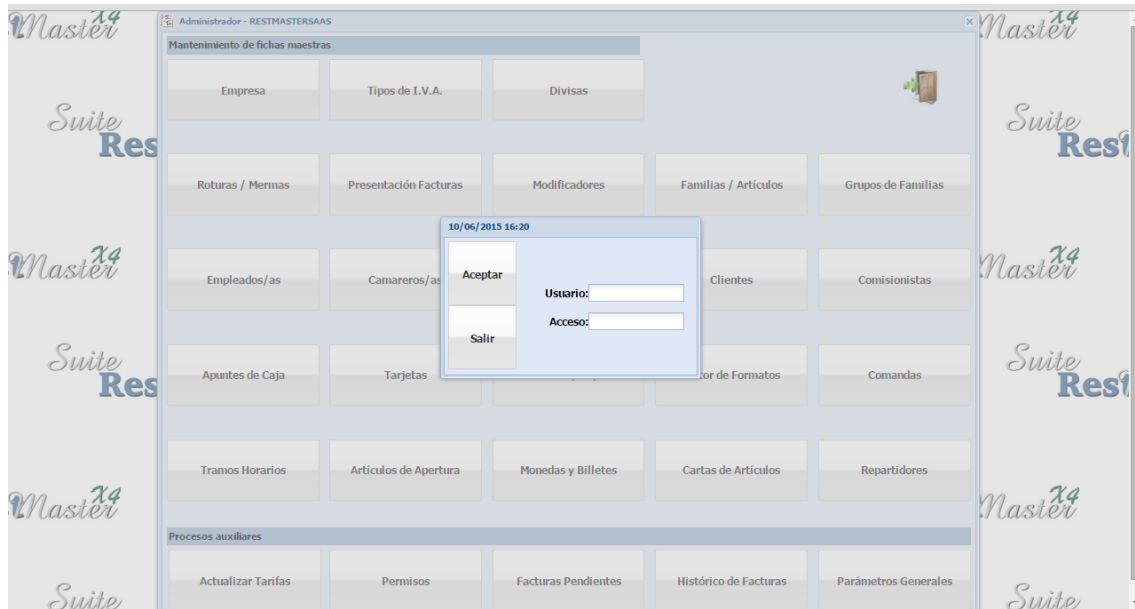

Una vez dentro, se le requerirá las credenciales del empleado para acceder al sistema:

Usuario: 1

Contraseña: [en blanco]